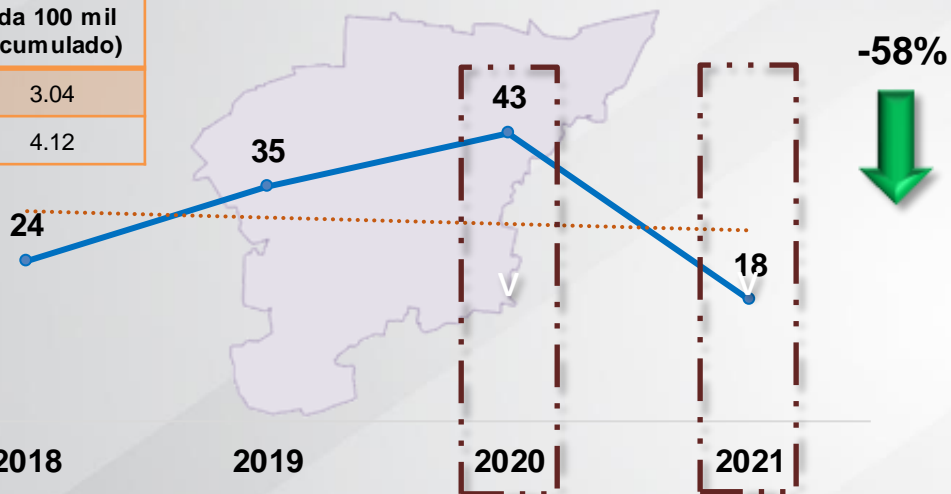

Comparativo del acumulado enero

Comparativo Mensual

Diciembre 2020 vs Enero 2021

Enero 2020 vs Enero 2021

02 robo a casa habitación frustrados
03 personas detenidas en flagrancia

Tasa de Robo a casa habitación por cada 100 mil habitantes

Lesiones

Comparativo del acumulado enero

*Tasa por cada 100 mil habitantes (acumulado)	
Irapuato	15.52
Estado	13.28

Comparativo Mensual

Diciembre 2020 vs Enero 2021

Enero 2020 vs Enero 2021

07 personas detenidas en flagrancia

Tasa de lesiones dolosas por cada 100 mil habitantes

Homicidios

Comparativo del acumulado enero

*Tasa por cada 100 mil habitantes (acumulado)	
Irapuato	3.04
Estado	4.12

Diciembre 2020 vs Enero 2021

Enero 2020 vs Enero 2021