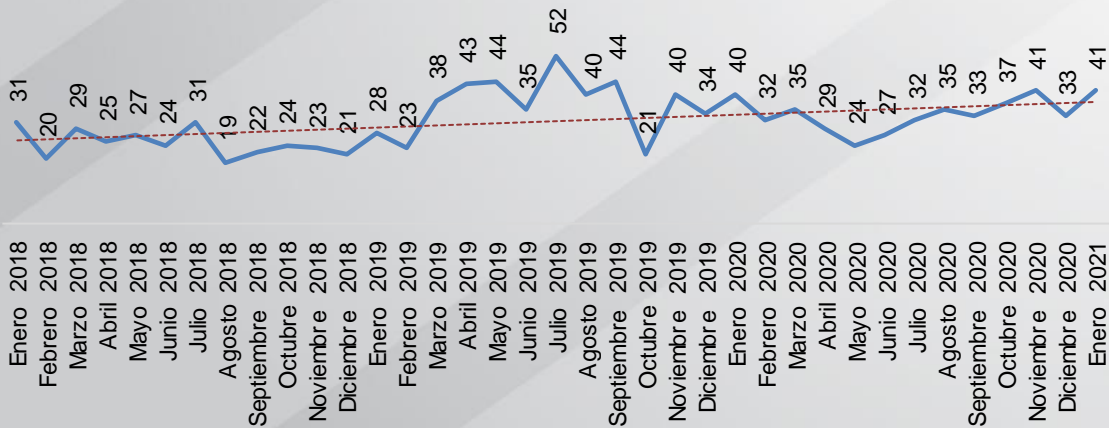

*Tasa por cada 100 mil habitantes (acumulado)	
Irapuato	16.86
Estado	14.55

Comparativo Mensual

Diciembre 2020 vs Enero 2021

Enero 2020 vs Enero 2021

07 robos con violencia frustrados
09 personas detenidas en flagrancia

Tasa de Robo con violencia por cada 100 mil habitantes

Violencia familiar

Comparativo del acumulado enero

*Tasa por cada 100 mil habitantes (acumulado)	
Irapuato	24.96
Estado	12.39

Comparativo Mensual

Diciembre 2020 vs Enero 2021

Enero 2020 vs Enero 2021

142 personas atendidas en el Centro de Atención a Víctimas (CAV)
03 personas detenidas puestas a disposición

Tasa de violencia familiar por cada 100 mil habitantes

Robo a casa habitación

Comparativo del acumulado enero

Comparativo Mensual

Diciembre 2020 vs Enero 2021

Enero 2020 vs Enero 2021

02 robo a casa habitación frustrados
03 personas detenidas en flagrancia

Tasa de Robo a casa habitación por cada 100 mil habitantes