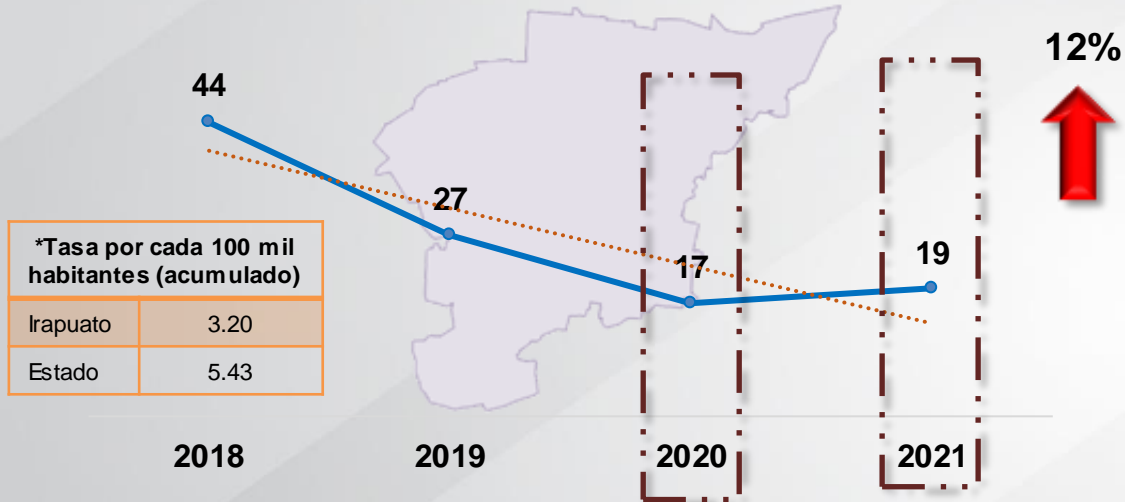

06 robos a negocio frustrados
09 personas detenidas en flagrancia

Tasa de Robo a negocio por cada 100 mil habitantes

Robo de vehículo

Comparativo del acumulado enero

Comparativo Mensual

Diciembre 2020 vs Enero 2021

*Tasa por cada 100 mil habitantes (acumulado)	
Irapuato	16.86
Estado	14.55

Comparativo Mensual

Diciembre 2020 vs Enero 2021

Enero 2020 vs Enero 2021

07 robos con violencia frustrados
09 personas detenidas en flagrancia