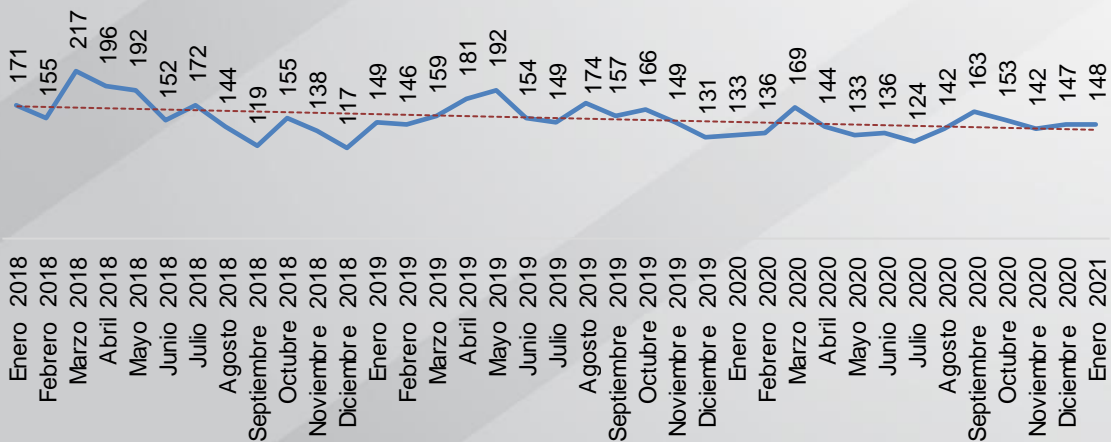

*Tasa por cada 100 mil habitantes (acumulado)	
Irapuato	16.86
Estado	14.55

Comparativo Mensual

Diciembre 2020 vs Enero 2021

Enero 2020 vs Enero 2021

07 robos con violencia frustrados
09 personas detenidas en flagrancia

Tasa de Robo con violencia por cada 100 mil habitantes

Violencia familiar

Comparativo del acumulado enero

*Tasa por cada 100 mil habitantes (acumulado)	
Irapuato	24.96
Estado	12.39

Comparativo Mensual

Diciembre 2020 vs Enero 2021

Enero 2020 vs Enero 2021

142 personas atendidas en el Centro de Atención a Víctimas (CAV)
03 personas detenidas puestas a disposición

Tasa de violencia familiar por cada 100 mil habitantes

Robo a casa habitación