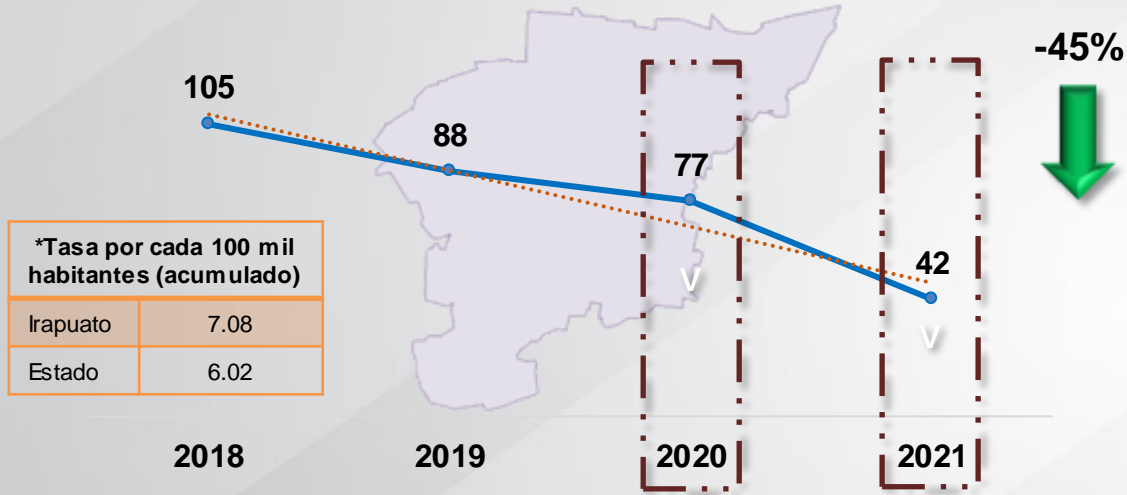

Incidencia Delictiva

Enero 2021

Robo a negocio

Comparativo del acumulado enero

*Tasa por cada 100 mil habitantes (acumulado)	
Irapuato	7.08
Estado	6.02

Comparativo Mensual

Diciembre 2020 vs Enero 2021

Enero 2020 vs Enero 2021