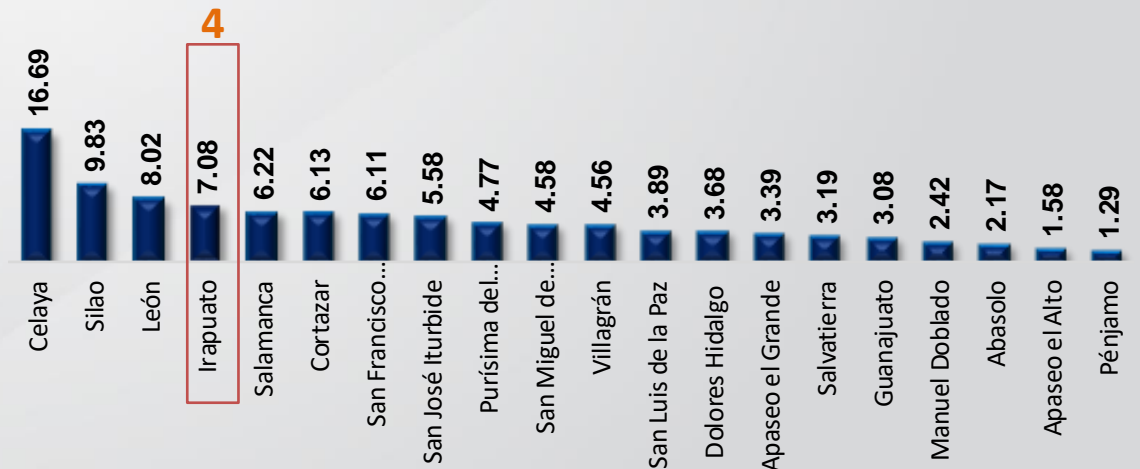

Incidencia Delictiva

Enero 2021

Robo a negocio

Comparativo del acumulado enero

*Tasa por cada 100 mil habitantes (acumulado)	
Irapuato	7.08
Estado	6.02

Comparativo Mensual

Diciembre 2020 vs Enero 2021

Enero 2020 vs Enero 2021

06 robos a negocio frustrados
09 personas detenidas en flagrancia

Tasa de Robo a negocio por cada 100 mil habitantes

Robo de vehículo

Comparativo del acumulado enero

Comparativo Mensual

Diciembre 2020 vs Enero 2021