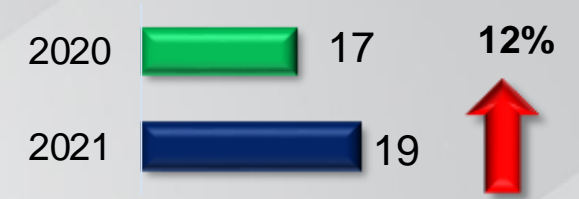

Incidencia Delictiva

Enero 2021

Robo a negocio

Comparativo del acumulado enero

*Tasa por cada 100 mil habitantes (acumulado)	
Irapuato	7.08
Estado	6.02

Comparativo Mensual

Diciembre 2020 vs Enero 2021

Enero 2020 vs Enero 2021

06 robos a negocio frustrados
09 personas detenidas en flagrancia

Tasa de Robo a negocio por cada 100 mil habitantes

Robo de vehículo

Comparativo del acumulado enero

Comparativo Mensual

Diciembre 2020 vs Enero 2021

Enero 2020 vs Enero 2021

24 vehículos recuperados con reporte de robo
08 personas detenidas en flagrancia

Tasa de Robo de vehículo por cada 100 mil habitantes

Robo con violencia

Comparativo del acumulado enero

*Tasa por cada 100 mil habitantes (acumulado)	
Irapuato	16.86
Estado	14.55

Comparativo Mensual

Diciembre 2020 vs Enero 2021

Enero 2020 vs Enero 2021

07 robos con violencia frustrados
09 personas detenidas en flagrancia