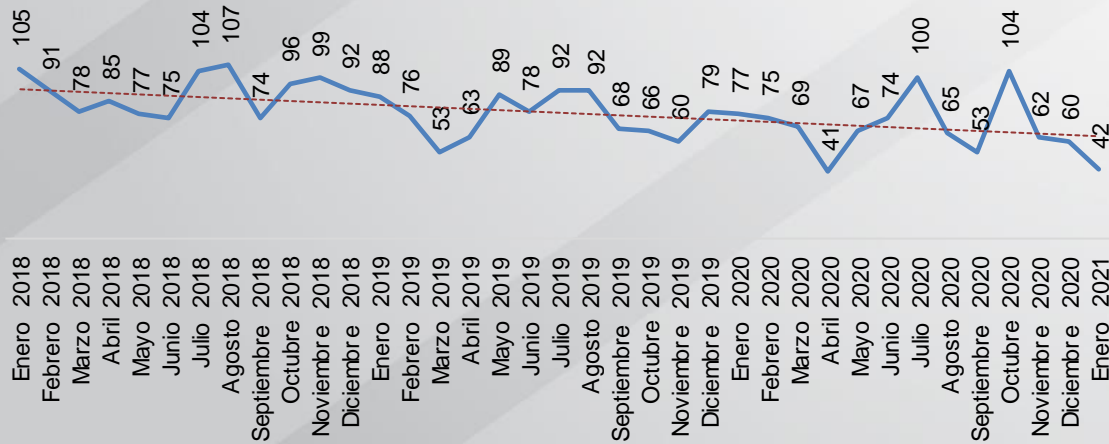

Incidencia Delictiva

Enero 2021

Robo a negocio

Comparativo del acumulado enero

*Tasa por cada 100 mil habitantes (acumulado)	
Irapuato	7.08
Estado	6.02

Comparativo Mensual

Diciembre 2020 vs Enero 2021

Enero 2020 vs Enero 2021

06 robos a negocio frustrados
09 personas detenidas en flagrancia

Tasa de Robo a negocio por cada 100 mil habitantes

Robo de vehículo

Comparativo del acumulado enero

Comparativo Mensual

Diciembre 2020 vs Enero 2021