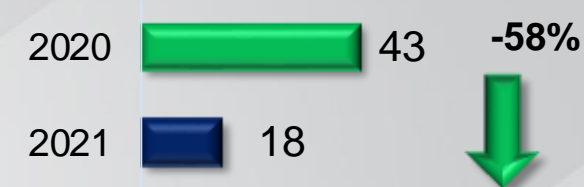

Lesiones

Comparativo del acumulado enero

*Tasa por cada 100 mil habitantes (acumulado)	
Irapuato	15.52
Estado	13.28

Comparativo Mensual

Diciembre 2020 vs Enero 2021

Enero 2020 vs Enero 2021

07 personas detenidas en flagrancia

Tasa de lesiones dolosas por cada 100 mil habitantes

Homicidios

Comparativo del acumulado enero

*Tasa por cada 100 mil habitantes (acumulado)	
Irapuato	3.04
Estado	4.12

Diciembre 2020 vs Enero 2021

Enero 2020 vs Enero 2021

100% de los eventos de homicidios presentaban relación a grupos o actividades del crimen organizado

Tasa de homicidios dolosos por cada 100 mil habitantes