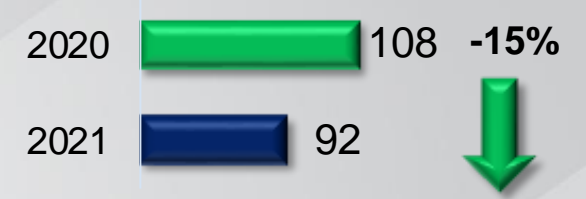

Comparativo del acumulado enero

Comparativo Mensual

Diciembre 2020 vs Enero 2021

Enero 2020 vs Enero 2021

02 robo a casa habitación frustrados
03 personas detenidas en flagrancia

Tasa de Robo a casa habitación por cada 100 mil habitantes

Lesiones

Comparativo del acumulado enero

*Tasa por cada 100 mil habitantes (acumulado)	
Irapuato	15.52
Estado	13.28

Comparativo Mensual

Diciembre 2020 vs Enero 2021

Enero 2020 vs Enero 2021

07 personas detenidas en flagrancia

Tasa de lesiones dolosas por cada 100 mil habitantes

Homicidios

Comparativo del acumulado enero

*Tasa por cada 100 mil habitantes (acumulado)	
Irapuato	3.04
Estado	4.12

Diciembre 2020 vs Enero 2021

Enero 2020 vs Enero 2021