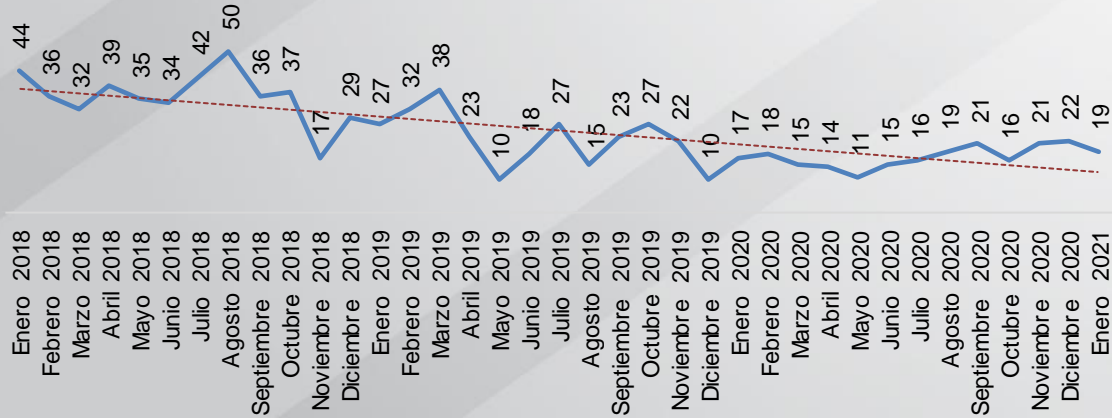

Incidencia Delictiva

Enero 2021

Robo a negocio

Comparativo del acumulado enero

*Tasa por cada 100 mil habitantes (acumulado)	
Irapuato	7.08
Estado	6.02

Comparativo Mensual

Diciembre 2020 vs Enero 2021

Enero 2020 vs Enero 2021

06 robos a negocio frustrados
09 personas detenidas en flagrancia

Tasa de Robo a negocio por cada 100 mil habitantes

Robo de vehículo

Comparativo del acumulado enero

Comparativo Mensual

Diciembre 2020 vs Enero 2021

Enero 2020 vs Enero 2021

24 vehículos recuperados con reporte de robo
08 personas detenidas en flagrancia

Tasa de Robo de vehículo por cada 100 mil habitantes

Robo con violencia

Comparativo del acumulado enero

*Tasa por cada 100 mil habitantes (acumulado)	
Irapuato	16.86
Estado	14.55

Comparativo Mensual

Diciembre 2020 vs Enero 2021

Enero 2020 vs Enero 2021

07 robos con violencia frustrados
09 personas detenidas en flagrancia