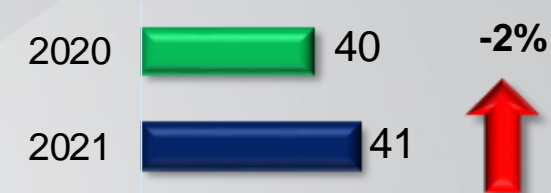

Enero 2020 vs Enero 2021

142 personas atendidas en el Centro de Atención a Víctimas (CAV)
03 personas detenidas puestas a disposición

Tasa de violencia familiar por cada 100 mil habitantes

Robo a casa habitación

Comparativo del acumulado enero

Comparativo Mensual

Diciembre 2020 vs Enero 2021

Enero 2020 vs Enero 2021

02 robo a casa habitación frustrados
03 personas detenidas en flagrancia

Tasa de Robo a casa habitación por cada 100 mil habitantes

Lesiones

Comparativo del acumulado enero

*Tasa por cada 100 mil habitantes (acumulado)	
Irapuato	15.52
Estado	13.28

Comparativo Mensual

Diciembre 2020 vs Enero 2021

Enero 2020 vs Enero 2021

07 personas detenidas en flagrancia