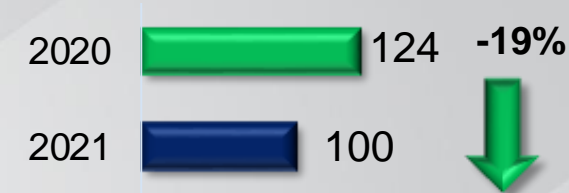

*Tasa por cada 100 mil habitantes (acumulado)	
Irapuato	16.86
Estado	14.55

Comparativo Mensual

Diciembre 2020 vs Enero 2021

Enero 2020 vs Enero 2021

07 robos con violencia frustrados
09 personas detenidas en flagrancia

Tasa de Robo con violencia por cada 100 mil habitantes

Violencia familiar

Comparativo del acumulado enero

*Tasa por cada 100 mil habitantes (acumulado)	
Irapuato	24.96
Estado	12.39

Comparativo Mensual

Diciembre 2020 vs Enero 2021