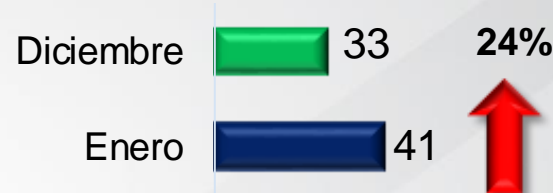

Tasa de Robo con violencia por cada 100 mil habitantes

Violencia familiar

Comparativo del acumulado enero

*Tasa por cada 100 mil habitantes (acumulado)	
Irapuato	24.96
Estado	12.39

Comparativo Mensual

Diciembre 2020 vs Enero 2021

Enero 2020 vs Enero 2021

142 personas atendidas en el Centro de Atención a Víctimas (CAV)
03 personas detenidas puestas a disposición

Tasa de violencia familiar por cada 100 mil habitantes

Robo a casa habitación

Comparativo del acumulado enero

Comparativo Mensual

Diciembre 2020 vs Enero 2021

Enero 2020 vs Enero 2021

02 robo a casa habitación frustrados
03 personas detenidas en flagrancia

Tasa de Robo a casa habitación por cada 100 mil habitantes

Lesiones

Comparativo del acumulado enero

*Tasa por cada 100 mil habitantes (acumulado)	
Irapuato	15.52
Estado	13.28

Comparativo Mensual

Diciembre 2020 vs Enero 2021

Enero 2020 vs Enero 2021

07 personas detenidas en flagrancia