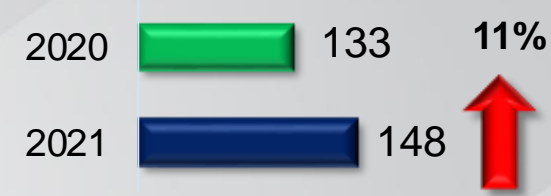

*Tasa por cada 100 mil habitantes (acumulado)	
Irapuato	16.86
Estado	14.55

Comparativo Mensual

Diciembre 2020 vs Enero 2021

Enero 2020 vs Enero 2021

07 robos con violencia frustrados
09 personas detenidas en flagrancia

Tasa de Robo con violencia por cada 100 mil habitantes

Violencia familiar

Comparativo del acumulado enero

*Tasa por cada 100 mil habitantes (acumulado)	
Irapuato	24.96
Estado	12.39

Comparativo Mensual

Diciembre 2020 vs Enero 2021

Enero 2020 vs Enero 2021

142 personas atendidas en el Centro de Atención a Víctimas (CAV)
03 personas detenidas puestas a disposición

Tasa de violencia familiar por cada 100 mil habitantes

Robo a casa habitación