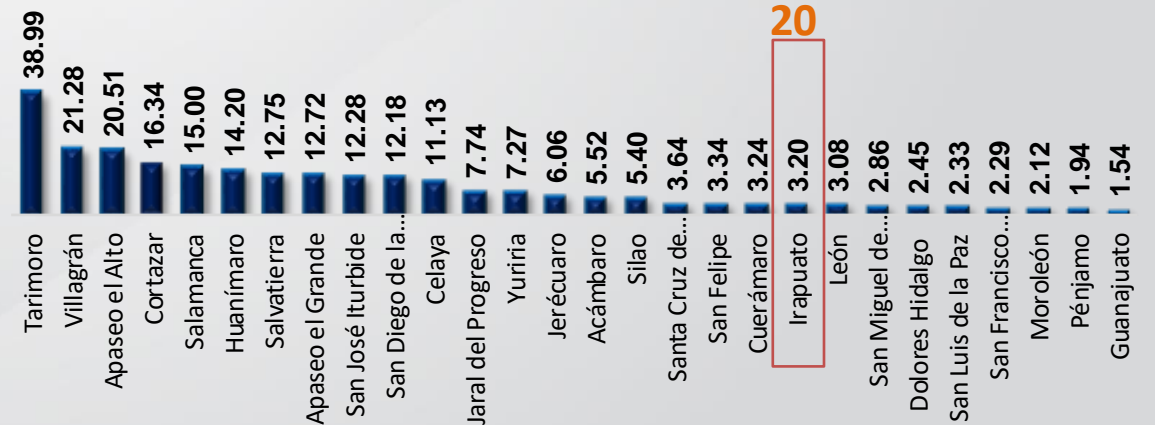

Incidencia Delictiva

Enero 2021

Robo a negocio

Comparativo del acumulado enero

*Tasa por cada 100 mil habitantes (acumulado)	
Irapuato	7.08
Estado	6.02

Comparativo Mensual

Diciembre 2020 vs Enero 2021

Enero 2020 vs Enero 2021

06 robos a negocio frustrados
09 personas detenidas en flagrancia

Tasa de Robo a negocio por cada 100 mil habitantes

Robo de vehículo

Comparativo del acumulado enero

Comparativo Mensual

Diciembre 2020 vs Enero 2021

Enero 2020 vs Enero 2021

24 vehículos recuperados con reporte de robo
08 personas detenidas en flagrancia

Tasa de Robo de vehículo por cada 100 mil habitantes

Robo con violencia

Comparativo del acumulado enero

*Tasa por cada 100 mil habitantes (acumulado)	
Irapuato	16.86
Estado	14.55

Comparativo Mensual

Diciembre 2020 vs Enero 2021

Enero 2020 vs Enero 2021

07 robos con violencia frustrados
09 personas detenidas en flagrancia