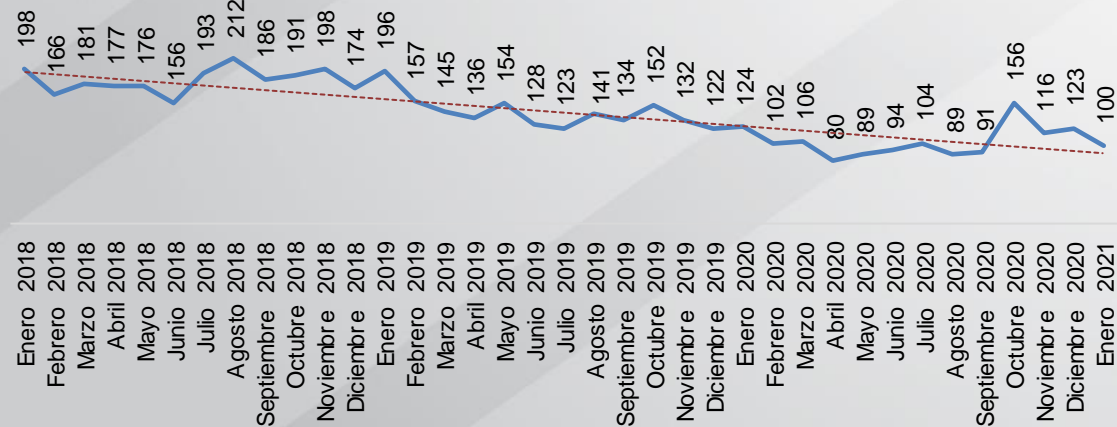

06 robos a negocio frustrados
09 personas detenidas en flagrancia

Tasa de Robo a negocio por cada 100 mil habitantes

Robo de vehículo

Comparativo del acumulado enero

Comparativo Mensual

Diciembre 2020 vs Enero 2021

Enero 2020 vs Enero 2021

24 vehículos recuperados con reporte de robo
08 personas detenidas en flagrancia

Tasa de Robo de vehículo por cada 100 mil habitantes

Robo con violencia

Comparativo del acumulado enero

*Tasa por cada 100 mil habitantes (acumulado)	
Irapuato	16.86
Estado	14.55

Comparativo Mensual

Diciembre 2020 vs Enero 2021

Enero 2020 vs Enero 2021

07 robos con violencia frustrados
09 personas detenidas en flagrancia

Tasa de Robo con violencia por cada 100 mil habitantes

Violencia familiar

Comparativo del acumulado enero

*Tasa por cada 100 mil habitantes (acumulado)	
Irapuato	24.96
Estado	12.39

Comparativo Mensual

Diciembre 2020 vs Enero 2021