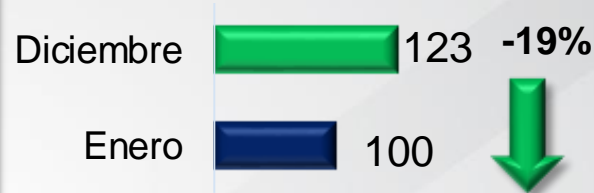

Enero 2020 vs Enero 2021

24 vehículos recuperados con reporte de robo
08 personas detenidas en flagrancia

Tasa de Robo de vehículo por cada 100 mil habitantes

Robo con violencia

Comparativo del acumulado enero

*Tasa por cada 100 mil habitantes (acumulado)	
Irapuato	16.86
Estado	14.55

Comparativo Mensual

Diciembre 2020 vs Enero 2021

Enero 2020 vs Enero 2021

07 robos con violencia frustrados
09 personas detenidas en flagrancia

Tasa de Robo con violencia por cada 100 mil habitantes

Violencia familiar

Comparativo del acumulado enero

*Tasa por cada 100 mil habitantes (acumulado)	
Irapuato	24.96
Estado	12.39

Comparativo Mensual

Diciembre 2020 vs Enero 2021