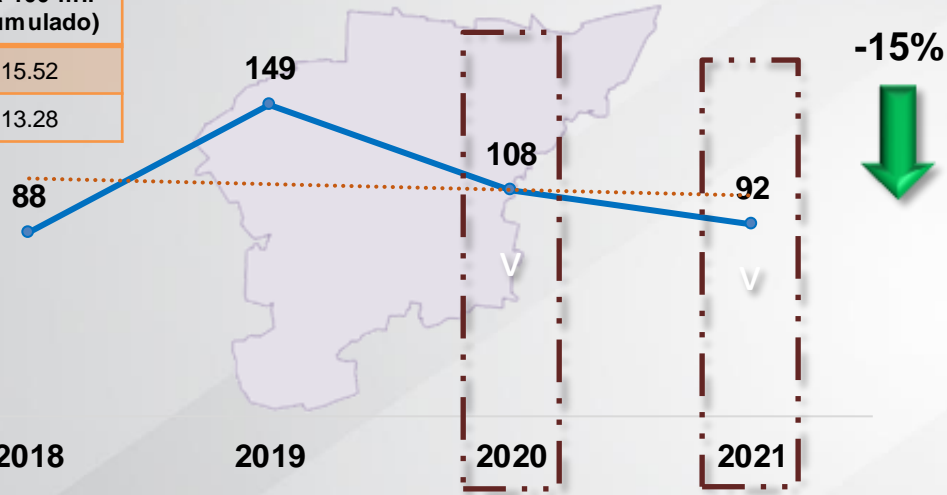

Enero 2020 vs Enero 2021

142 personas atendidas en el Centro de Atención a Víctimas (CAV)
03 personas detenidas puestas a disposición

Tasa de violencia familiar por cada 100 mil habitantes

Robo a casa habitación

Comparativo del acumulado enero

Comparativo Mensual

Diciembre 2020 vs Enero 2021

Enero 2020 vs Enero 2021

02 robo a casa habitación frustrados
03 personas detenidas en flagrancia

Tasa de Robo a casa habitación por cada 100 mil habitantes

Lesiones

Comparativo del acumulado enero

*Tasa por cada 100 mil habitantes (acumulado)	
Irapuato	15.52
Estado	13.28

Comparativo Mensual

Diciembre 2020 vs Enero 2021

Enero 2020 vs Enero 2021

07 personas detenidas en flagrancia