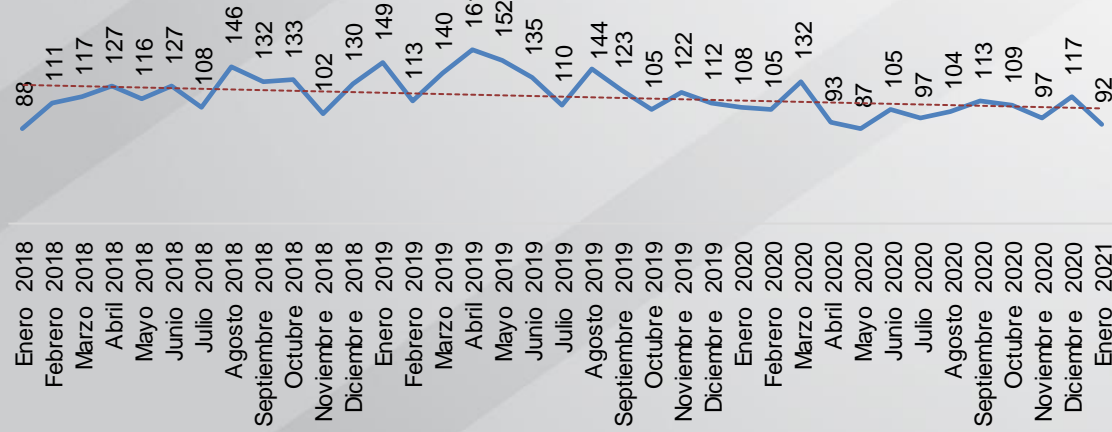

Tasa de Robo con violencia por cada 100 mil habitantes

Violencia familiar

Comparativo del acumulado enero

*Tasa por cada 100 mil habitantes (acumulado)	
Irapuato	24.96
Estado	12.39

Comparativo Mensual

Diciembre 2020 vs Enero 2021

Enero 2020 vs Enero 2021

142 personas atendidas en el Centro de Atención a Víctimas (CAV)
03 personas detenidas puestas a disposición

Tasa de violencia familiar por cada 100 mil habitantes

Robo a casa habitación

Comparativo del acumulado enero

Comparativo Mensual

Diciembre 2020 vs Enero 2021

Enero 2020 vs Enero 2021

02 robo a casa habitación frustrados
03 personas detenidas en flagrancia

Tasa de Robo a casa habitación por cada 100 mil habitantes

Lesiones

Comparativo del acumulado enero

*Tasa por cada 100 mil habitantes (acumulado)	
Irapuato	15.52
Estado	13.28

Comparativo Mensual

Diciembre 2020 vs Enero 2021

Enero 2020 vs Enero 2021

07 personas detenidas en flagrancia