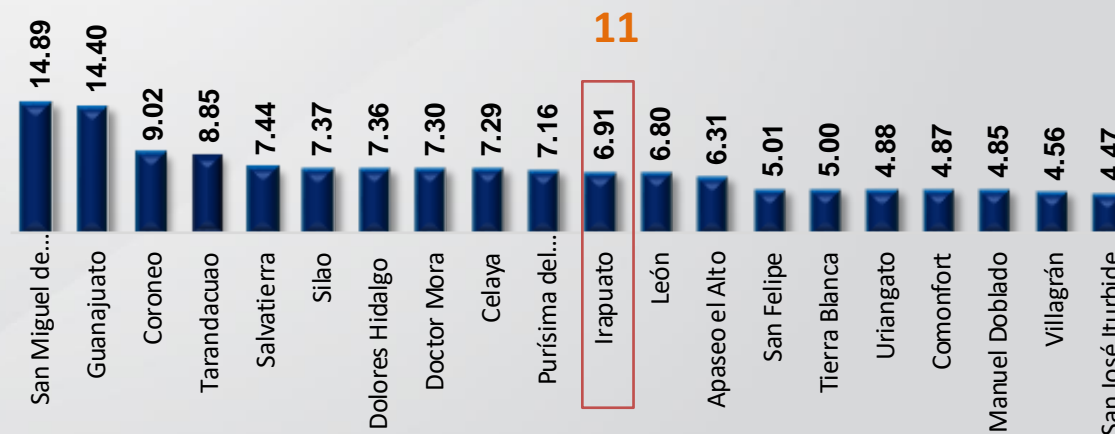

Enero 2020 vs Enero 2021

142 personas atendidas en el Centro de Atención a Víctimas (CAV)
03 personas detenidas puestas a disposición

Tasa de violencia familiar por cada 100 mil habitantes

Robo a casa habitación

Comparativo del acumulado enero

Comparativo Mensual

Diciembre 2020 vs Enero 2021

Enero 2020 vs Enero 2021

02 robo a casa habitación frustrados
03 personas detenidas en flagrancia

Tasa de Robo a casa habitación por cada 100 mil habitantes

Lesiones

Comparativo del acumulado enero

*Tasa por cada 100 mil habitantes (acumulado)	
Irapuato	15.52
Estado	13.28

Comparativo Mensual

Diciembre 2020 vs Enero 2021

Enero 2020 vs Enero 2021

07 personas detenidas en flagrancia

Tasa de lesiones dolosas por cada 100 mil habitantes

Homicidios

Comparativo del acumulado enero

*Tasa por cada 100 mil habitantes (acumulado)	
Irapuato	3.04
Estado	4.12

Diciembre 2020 vs Enero 2021

Enero 2020 vs Enero 2021