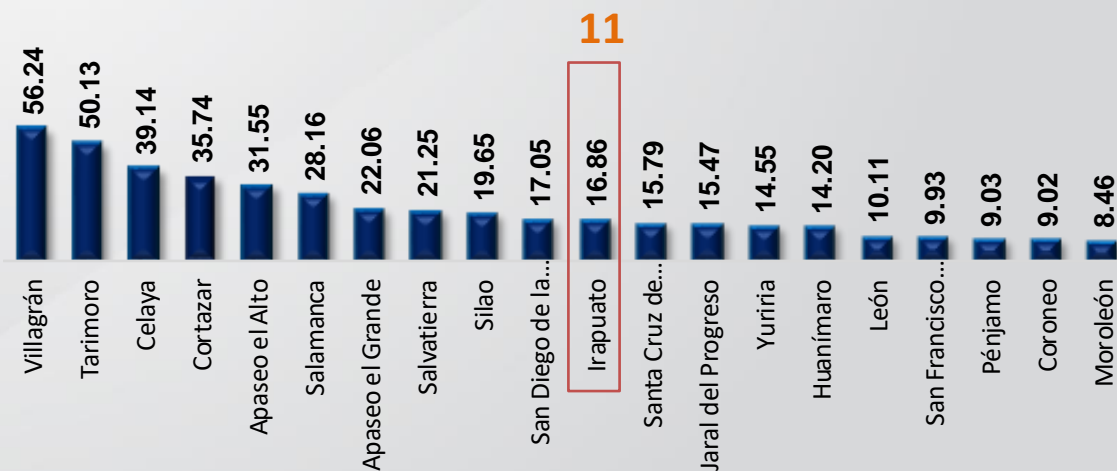

*Tasa por cada 100 mil habitantes (acumulado)	
Irapuato	16.86
Estado	14.55

Comparativo Mensual

Diciembre 2020 vs Enero 2021

Enero 2020 vs Enero 2021

07 robos con violencia frustrados
09 personas detenidas en flagrancia

Tasa de Robo con violencia por cada 100 mil habitantes

Violencia familiar

Comparativo del acumulado enero

*Tasa por cada 100 mil habitantes (acumulado)	
Irapuato	24.96
Estado	12.39

Comparativo Mensual

Diciembre 2020 vs Enero 2021