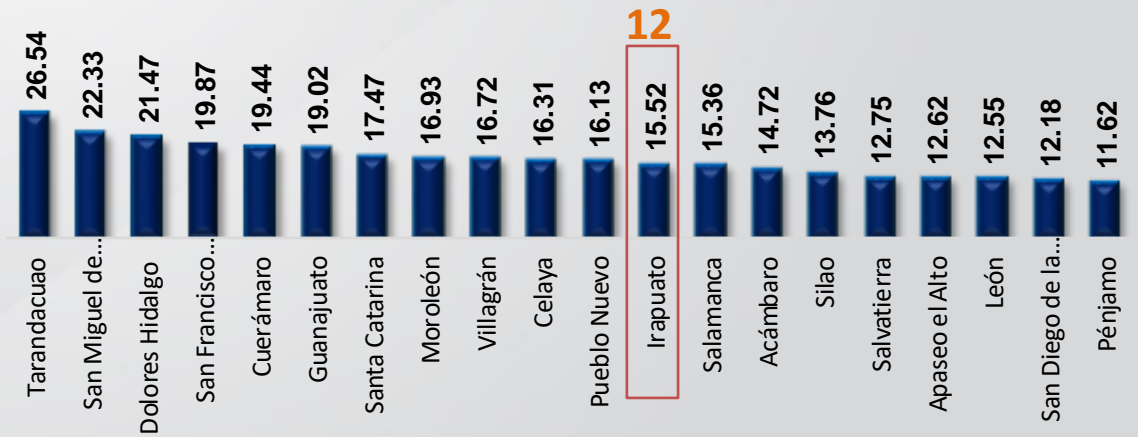

Comparativo del acumulado enero

Comparativo Mensual

Diciembre 2020 vs Enero 2021

Enero 2020 vs Enero 2021

02 robo a casa habitación frustrados
03 personas detenidas en flagrancia

Tasa de Robo a casa habitación por cada 100 mil habitantes

Lesiones

Comparativo del acumulado enero

*Tasa por cada 100 mil habitantes (acumulado)	
Irapuato	15.52
Estado	13.28

Comparativo Mensual

Diciembre 2020 vs Enero 2021

Enero 2020 vs Enero 2021

07 personas detenidas en flagrancia

Tasa de lesiones dolosas por cada 100 mil habitantes

Homicidios

Comparativo del acumulado enero

*Tasa por cada 100 mil habitantes (acumulado)	
Irapuato	3.04
Estado	4.12

Diciembre 2020 vs Enero 2021

Enero 2020 vs Enero 2021

100% de los eventos de homicidios presentaban relación a grupos o actividades del crimen organizado

Tasa de homicidios dolosos por cada 100 mil habitantes