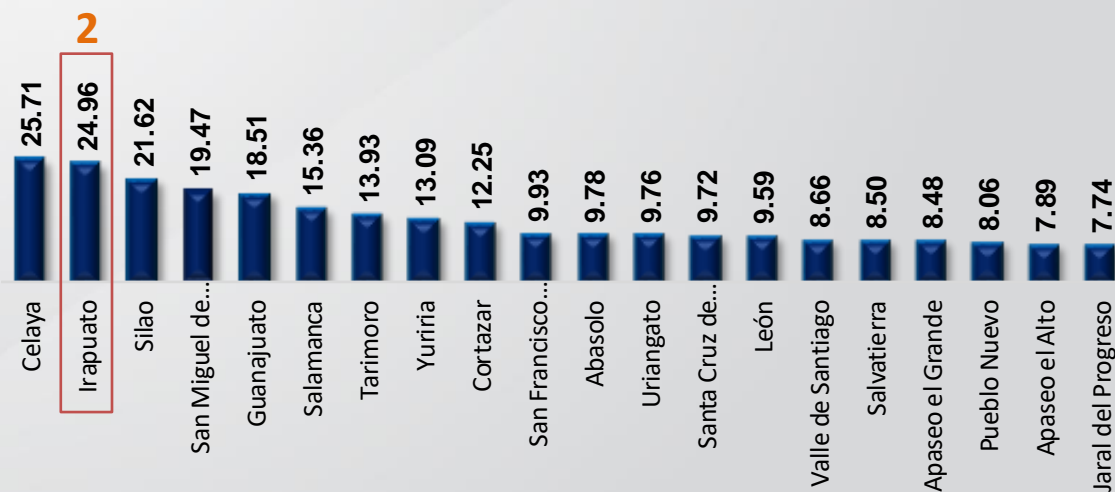

*Tasa por cada 100 mil habitantes (acumulado)	
Irapuato	16.86
Estado	14.55

Comparativo Mensual

Diciembre 2020 vs Enero 2021

Enero 2020 vs Enero 2021

07 robos con violencia frustrados
09 personas detenidas en flagrancia

Tasa de Robo con violencia por cada 100 mil habitantes

Violencia familiar

Comparativo del acumulado enero

*Tasa por cada 100 mil habitantes (acumulado)	
Irapuato	24.96
Estado	12.39

Comparativo Mensual

Diciembre 2020 vs Enero 2021

Enero 2020 vs Enero 2021

142 personas atendidas en el Centro de Atención a Víctimas (CAV)
03 personas detenidas puestas a disposición

Tasa de violencia familiar por cada 100 mil habitantes

Robo a casa habitación