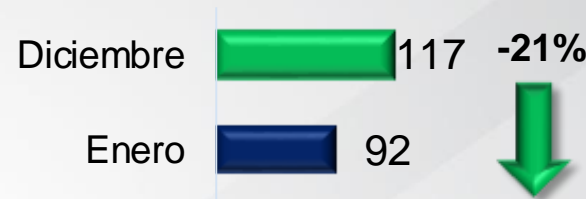

Comparativo del acumulado enero

Comparativo Mensual

Diciembre 2020 vs Enero 2021

Enero 2020 vs Enero 2021

02 robo a casa habitación frustrados
03 personas detenidas en flagrancia

Tasa de Robo a casa habitación por cada 100 mil habitantes

Lesiones

Comparativo del acumulado enero

*Tasa por cada 100 mil habitantes (acumulado)	
Irapuato	15.52
Estado	13.28

Comparativo Mensual

Diciembre 2020 vs Enero 2021

Enero 2020 vs Enero 2021

07 personas detenidas en flagrancia

Tasa de lesiones dolosas por cada 100 mil habitantes

Homicidios

Comparativo del acumulado enero

*Tasa por cada 100 mil habitantes (acumulado)	
Irapuato	3.04
Estado	4.12

Diciembre 2020 vs Enero 2021

Enero 2020 vs Enero 2021