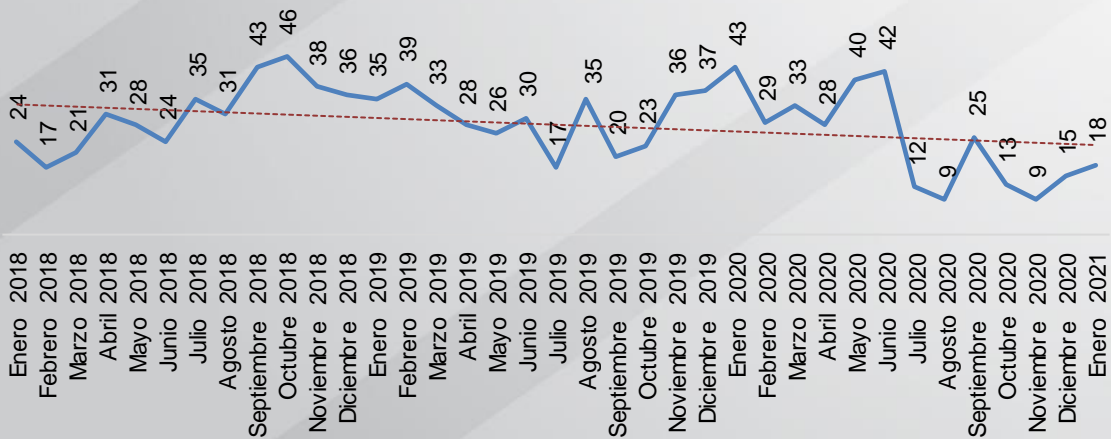

Comparativo del acumulado enero

Comparativo Mensual

Diciembre 2020 vs Enero 2021

Enero 2020 vs Enero 2021

02 robo a casa habitación frustrados
03 personas detenidas en flagrancia

Tasa de Robo a casa habitación por cada 100 mil habitantes

Lesiones

Comparativo del acumulado enero

*Tasa por cada 100 mil habitantes (acumulado)	
Irapuato	15.52
Estado	13.28

Comparativo Mensual

Diciembre 2020 vs Enero 2021

Enero 2020 vs Enero 2021

07 personas detenidas en flagrancia

Tasa de lesiones dolosas por cada 100 mil habitantes

Homicidios

Comparativo del acumulado enero

*Tasa por cada 100 mil habitantes (acumulado)	
Irapuato	3.04
Estado	4.12

Diciembre 2020 vs Enero 2021

Enero 2020 vs Enero 2021