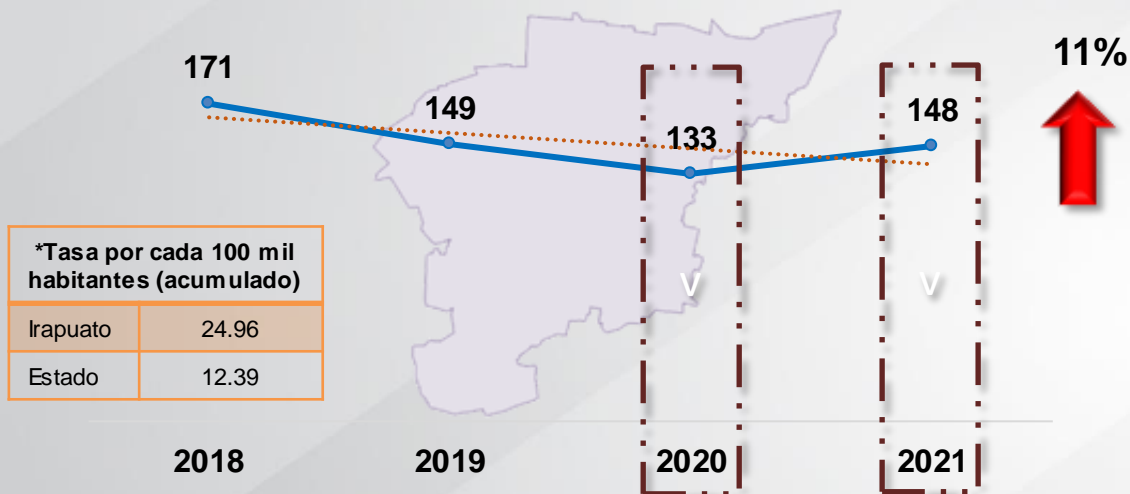

*Tasa por cada 100 mil habitantes (acumulado)	
Irapuato	16.86
Estado	14.55

Comparativo Mensual

Diciembre 2020 vs Enero 2021

Enero 2020 vs Enero 2021

07 robos con violencia frustrados
09 personas detenidas en flagrancia

Tasa de Robo con violencia por cada 100 mil habitantes

Violencia familiar

Comparativo del acumulado enero

*Tasa por cada 100 mil habitantes (acumulado)	
Irapuato	24.96
Estado	12.39

Comparativo Mensual

Diciembre 2020 vs Enero 2021