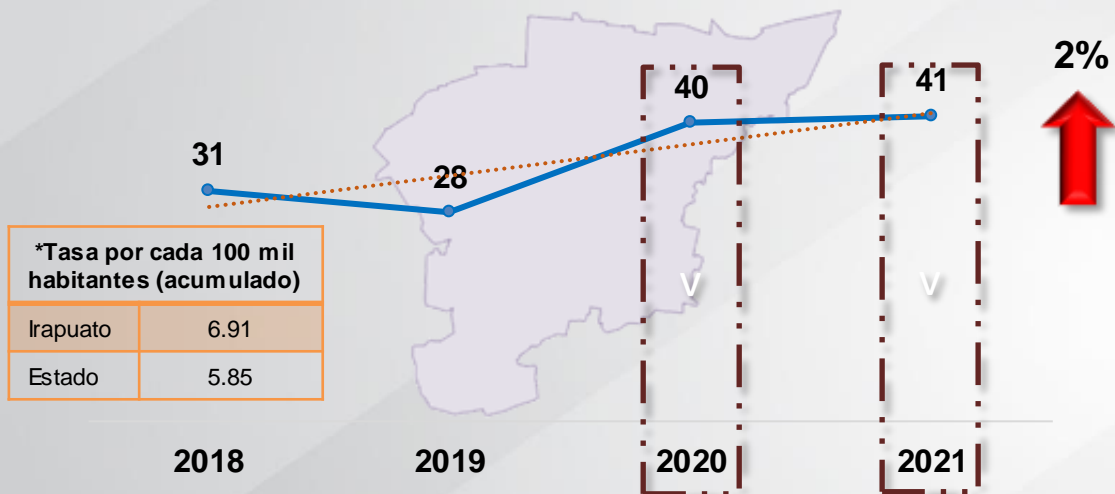

Tasa de Robo con violencia por cada 100 mil habitantes

Violencia familiar

Comparativo del acumulado enero

*Tasa por cada 100 mil habitantes (acumulado)	
Irapuato	24.96
Estado	12.39

Comparativo Mensual

Diciembre 2020 vs Enero 2021

Enero 2020 vs Enero 2021

142 personas atendidas en el Centro de Atención a Víctimas (CAV)
03 personas detenidas puestas a disposición

Tasa de violencia familiar por cada 100 mil habitantes

Robo a casa habitación

Comparativo del acumulado enero

Comparativo Mensual

Diciembre 2020 vs Enero 2021

Enero 2020 vs Enero 2021

02 robo a casa habitación frustrados
03 personas detenidas en flagrancia

Tasa de Robo a casa habitación por cada 100 mil habitantes