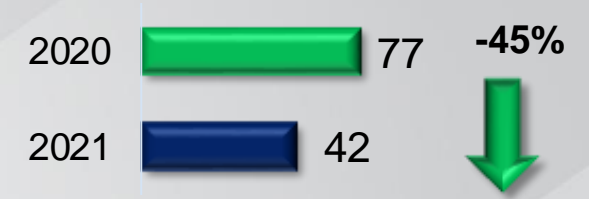

Incidencia Delictiva

Enero 2021

Robo a negocio

Comparativo del acumulado enero

*Tasa por cada 100 mil habitantes (acumulado)	
Irapuato	7.08
Estado	6.02

Comparativo Mensual

Diciembre 2020 vs Enero 2021

Enero 2020 vs Enero 2021

06 robos a negocio frustrados
09 personas detenidas en flagrancia

Tasa de Robo a negocio por cada 100 mil habitantes

Robo de vehículo

Comparativo del acumulado enero

Comparativo Mensual

Diciembre 2020 vs Enero 2021