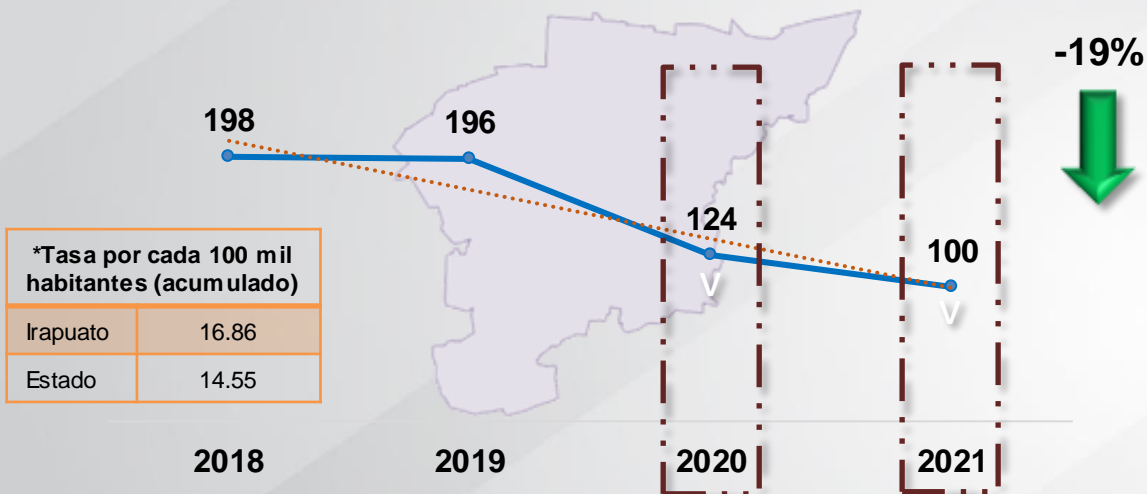

*Tasa por cada 100 mil habitantes (acumulado)	
Irapuato	16.86
Estado	14.55

Comparativo Mensual

Diciembre 2020 vs Enero 2021

Enero 2020 vs Enero 2021

07 robos con violencia frustrados
09 personas detenidas en flagrancia

Tasa de Robo con violencia por cada 100 mil habitantes

Violencia familiar

Comparativo del acumulado enero

*Tasa por cada 100 mil habitantes (acumulado)	
Irapuato	24.96
Estado	12.39

Comparativo Mensual

Diciembre 2020 vs Enero 2021